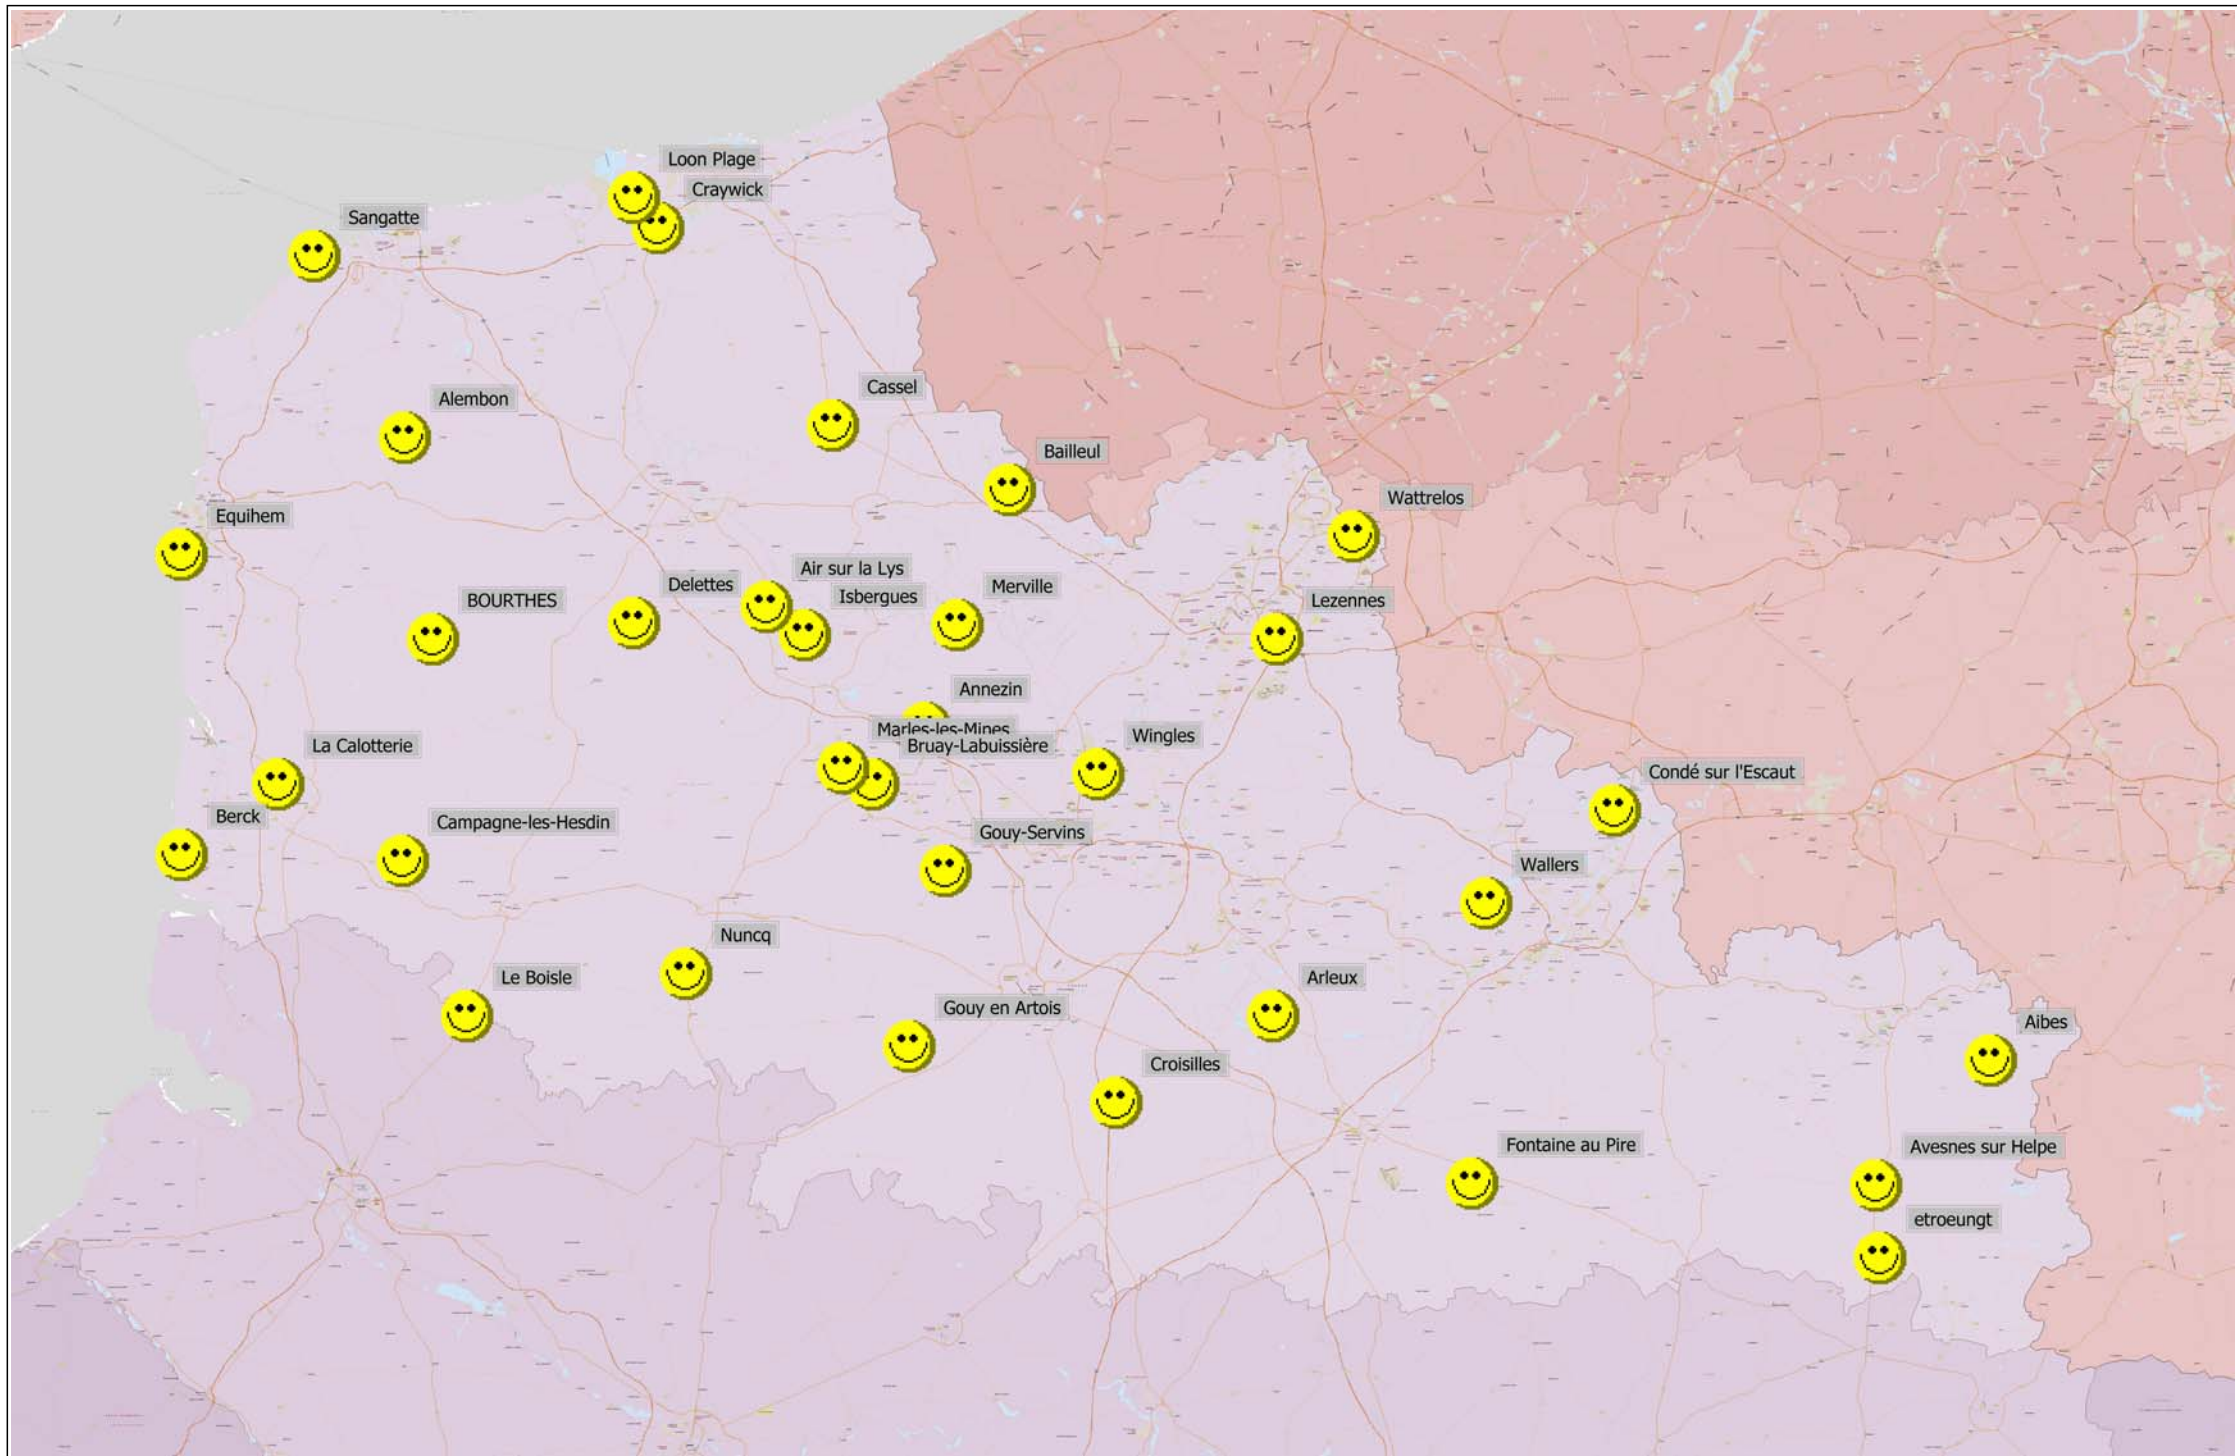

# Terrains Motocross Nord/Pas-De-Calais

0 km 20 40 60 80